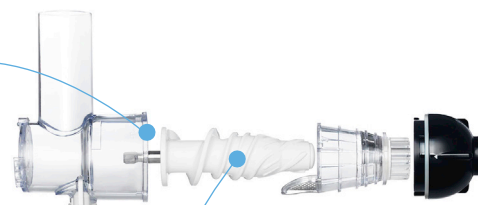

wilfa in homes since 1948

Enkel rengjøring
Delene er lett å ta fra hverandre
og rengjøre.

Keramisk kvern
Gir ekstra styrke og tar
ikke til seg farge fra
frukt og grønnsaker.

Sikker og
barnevennlig
Ingen skarpe
kanter eller
kniver.

Dryppstopp
Server juice direkte
fra beholder en-
uten søl.

Juicepresser Juicemaster

SJCD-150A

150 W	Matebrett
Keramisk kvern	Enkel rengjøring
Dryppstopp	Størrelse produkt (B/D/H): 31 x 15 x 32 cm
Stillegående motor	Vekt produkt (netto/brutto): 2,5 kg/3 kg
Maksimum utnyttelse av smak og næringsstoffer	NEMKO-godkjent
Forover- og bakoverkjøring	